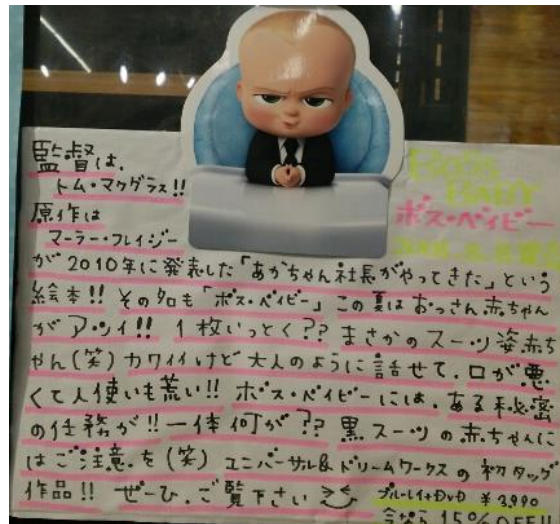

# 『ボス・ベイビー』

店名: TSUTAYA 姫路広峰店

【運営アクション・コメント】 夏休みの発売ということもあり、お子様の来店数も増えているので、インパクト大のBIG赤ちゃん“ボス・ベイビー”を大きく展開しました！！ お子様にもウケがよく、多くのお客様に立ち止まって見ていただけました！！

# 『ボス・ベイビー』

店名: TSUTAYA 姫路広峰店

【運営アクション・コメント】キャラクター達を大事に、ボス・ベイビーの雰囲気そのままのようなPOPを作成しました!! 個人的な感想をいれつつ、内容の説明など、“見たくなる!!”を心がけて作成しました!! 全て手作りです!!