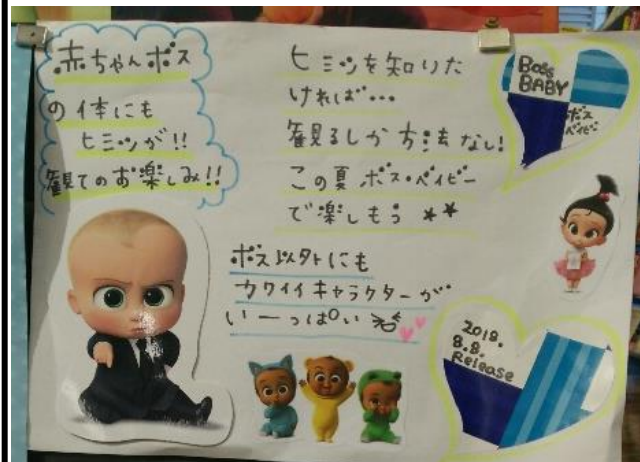

# 『ボス・ベイビー』

店名: TSUTAYA 姫路広峰店

【運営アクション・コメント】 夏休みの発売ということもあり、お子様の来店数も増えているので、インパクト大のBIG赤ちゃん“ボス・ベイビー”を大きく展開しました！！ お子様にもウケがよく、多くのお客様に立ち止まって見ていただけました！！

# 『ボス・ベイビー』

店名: TSUTAYA 姫路広峰店

【運営アクション・コメント】キャラクター達を大事に、ボス・ベイビーの雰囲気そのままのようなPOPを作成しました!! 個人的な感想をいれつつ、内容の説明など、“見たくなる!!”を心がけて作成しました!! 全て手作りです!!

# 『ボス・ベイビー』

店名: TSUTAYA 姫路広峰店

【運営アクション・コメント】コメントカードも全て手作り!!! 関連作として、ミニオンシリーズも同時に展開しました!! ミニオンのコメントカードも全て手作りのものです!! 明るく華やかに仕上がったので、コミカルなキャラクターの雰囲気がだせたかなと思います!!