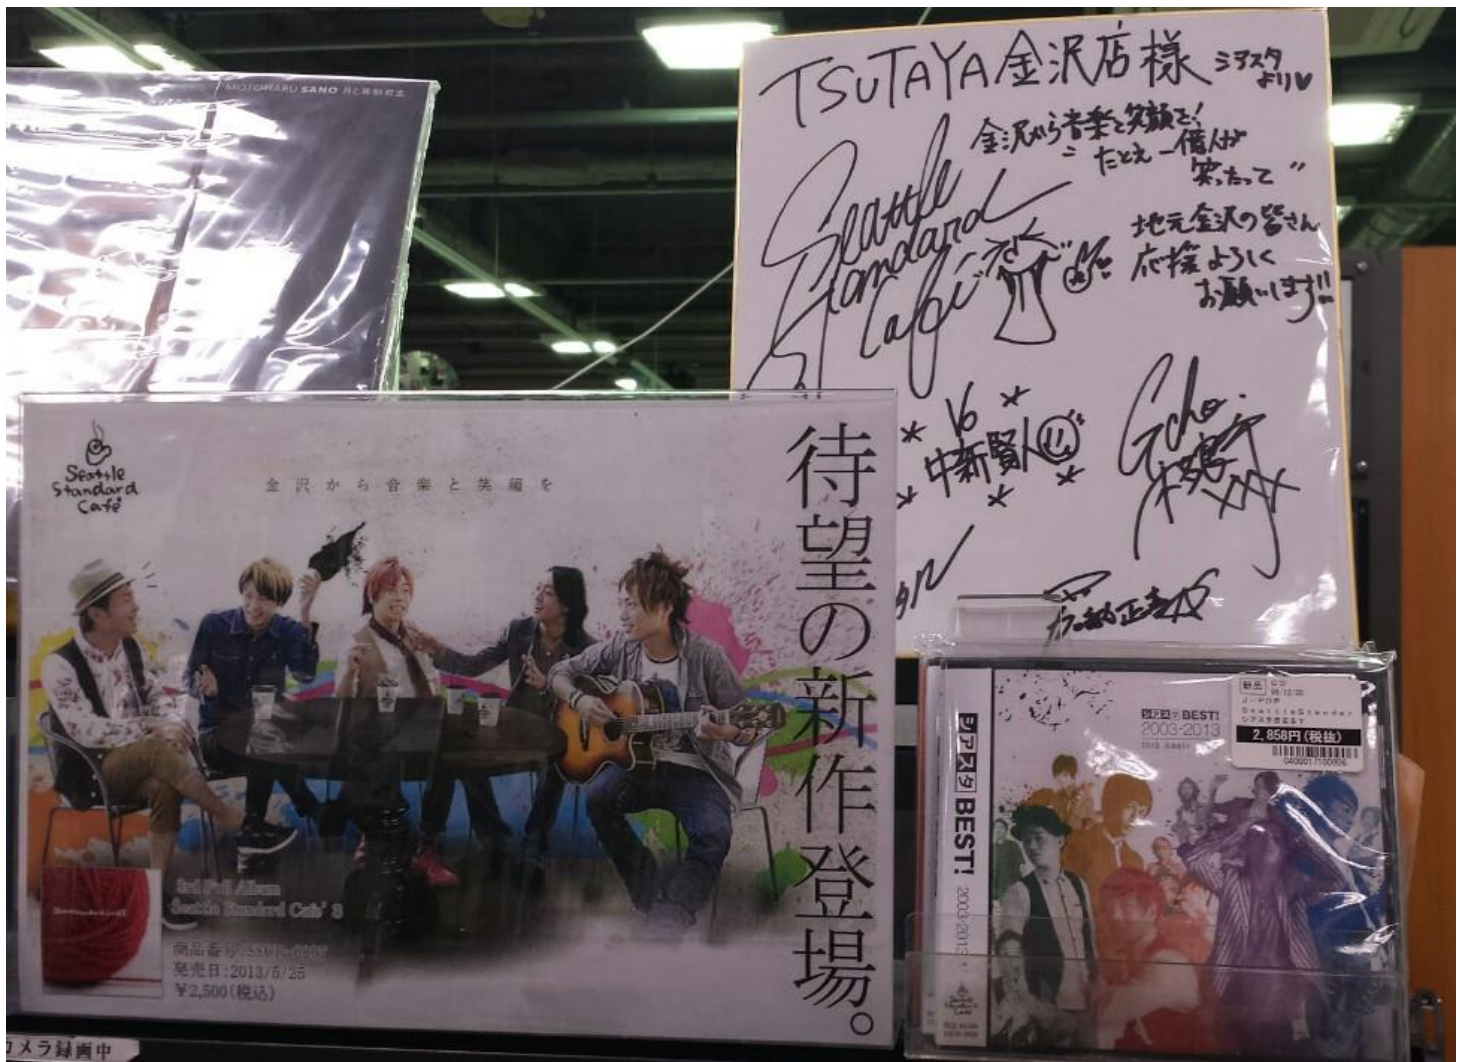

CDVJショップコンテスト2014 応募用紙

店名	TSUTAYA金沢店	法人名	株式会社 金澤文苑堂(00090065-002)
店舗住所	920 - 0024 石川県 金沢市西念4-25-8		
電話番号		e-mail	
店長名(またはご担当者名)			
■応募作品のテーマ	金沢から音楽と笑顔を・・・		

■写真貼付欄

TSUTAYA金沢店×シアスタ

※応募用紙は返却しません。応募作品は、CDVJの各種資料として活用させて頂く場合がありますので、ご了承ください。

超天然、規格外の
ロックベーシスト!!

Bass
村井 渉
WATARU MURAI
1985.6.16生まれ B型
石川県金沢市出身

圧巻のパフォーマンス!
スタイリッシュに刻むビート!!

Drums
加納 正喜
MASAKI KANO
1984.4.24生まれ B型
石川県金沢市出身

～金沢から音楽と笑顔を・・・～

2012年から企業で行っている **T O O** (ツヤトライオンリーワン・・・自分の好きなことを通じてお客様と繋がりを深めよう) という取組を通じて地元バンドのシアトルスタンダードカフェ、通称シアスタを全力で応援しております。

当店で月 1 回インストアライブを行いライブ後にはファンの方を集めてコミュニティーを開催しております。2013年12月には1000人規模のイベントホール『赤羽ホール』でワンマンを成功させました。

その際にコミュニティーの中から生まれた楽曲『マジック』も初披露となりました。マジックはコミュニティーに参加した皆さまで歌詞を考え、メンバーが曲を考えるという伝説の合作曲となっております。

これは大変、すごいことです!!好きなアーティストとファンの皆さまと一緒に曲を作れたのは T O O のシアスタコミュニティーがあったからです。ライブ中は泣いているファンの子もたくさんいらっしゃいました。

～シアスタの新作の発売日にはレコ発イベント開催！！～

最高で 1 日 1 5 0 枚強を販売致しました。(ベストアルバム)インディーズとしては異例の数字だと思います。

またシアスタは地元の新聞社や求人情報誌、携帯会社の C M 曲も担当しており、県内のイベントやお祭りからひっぱりだこの石川県観光特使に任命されているアーティストさんです。

来春の北陸新幹線開業 P R ソングや**今年 J 2 に昇格したサッカーチーム『ツエーゲン金沢』の応援ソング**、また**来年秋の金沢マラソンのテーマ曲も担当**しております。2015年も地元石川県を多いに盛り上げてくれること間違いなしです！！