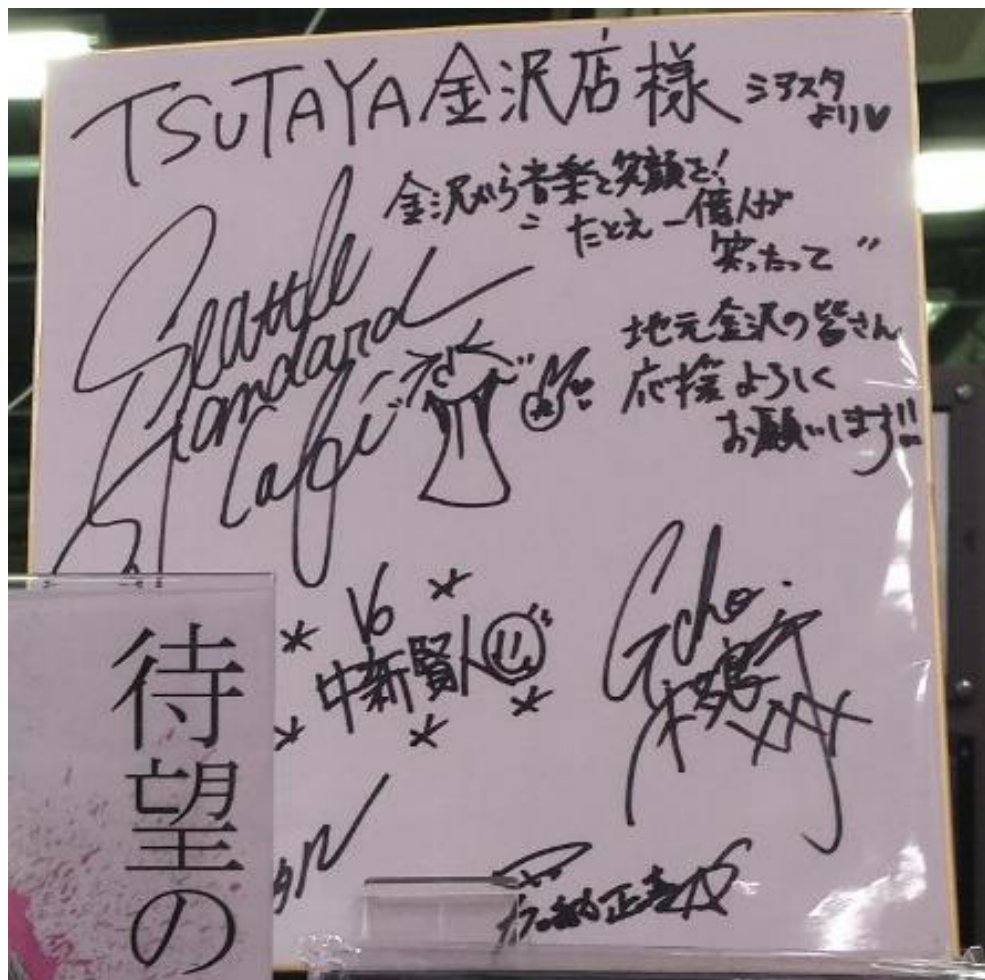

CDVJショップコンテスト2014 応募用紙

店名	TSUTAYA金沢店	法人名	株式会社 金澤文苑堂(00090065-002)
店舗住所	920 - 0024 石川県 金沢市西念4-25-8		
電話番号		e-mail	
店長名(またはご担当者名)			
■応募作品のテーマ	金沢から音楽と笑顔を・・・		

■写真貼付欄

TSUTAYA金沢店×シアスタ

※応募用紙は返却しません。応募作品は、CDVJの各種資料として活用させて頂く場合がありますので、ご了承ください。

シアスタのリーダー、
天真爛漫なフロントマン。

Vocal
中新 賢人
MASATO NAKASHIN
1982.11.15生まれ B型
富山県富山市出身

外見はクールに!中身はホットに!
HR/HM系ギタリスト!!

Guitar
木多 良介
RYOSUKE KIDA
1984.11.3生まれ AB型
石川県金沢市出身

全てをこなすバンマス、
シアスタの心臓部。

Manipulator & Guitar
川本 将史
MASAFUMI KAWAMOTO
1985.1.8生まれ O型
石川県白山市出身

超天然、規格外の
ロックベーシスト!!

Bass
村井 渉
WATARU MURAI
1985.6.16生まれ B型
石川県金沢市出身

圧巻のパフォーマンス!
スタイリッシュに刻むビート!!

Drums
加納 正喜
MASAKI KANO
1984.4.24生まれ B型
石川県金沢市出身

～金沢から音楽と笑顔を・・・～

2012年から企業で行っている **T O O** (ツヤトライオンリーワン・・・自分の好きなことを通じてお客様と繋がりを深めよう) という取組を通じて地元バンドのシアトルスタンダードカフェ、通称シアスタを全力で応援しております。

当店で月 1 回インストアライブを行いライブ後にはファンの方を集めてコミュニティーを開催しております。2013年12月には1000人規模のイベントホール『赤羽ホール』でワンマンを成功させました。

その際にコミュニティーの中から生まれた楽曲『マジック』も初披露となりました。マジックはコミュニティーに参加した皆さまで歌詞を考え、メンバーが曲を考えるという伝説の合作曲となっております。

これは大変、すごいことです!!好きなアーティストとファンの皆さまと一緒に曲を作れたのは T O O のシアスタコミュニティーがあったからです。ライブ中は泣いているファンの子もたくさんいらっしゃいました。