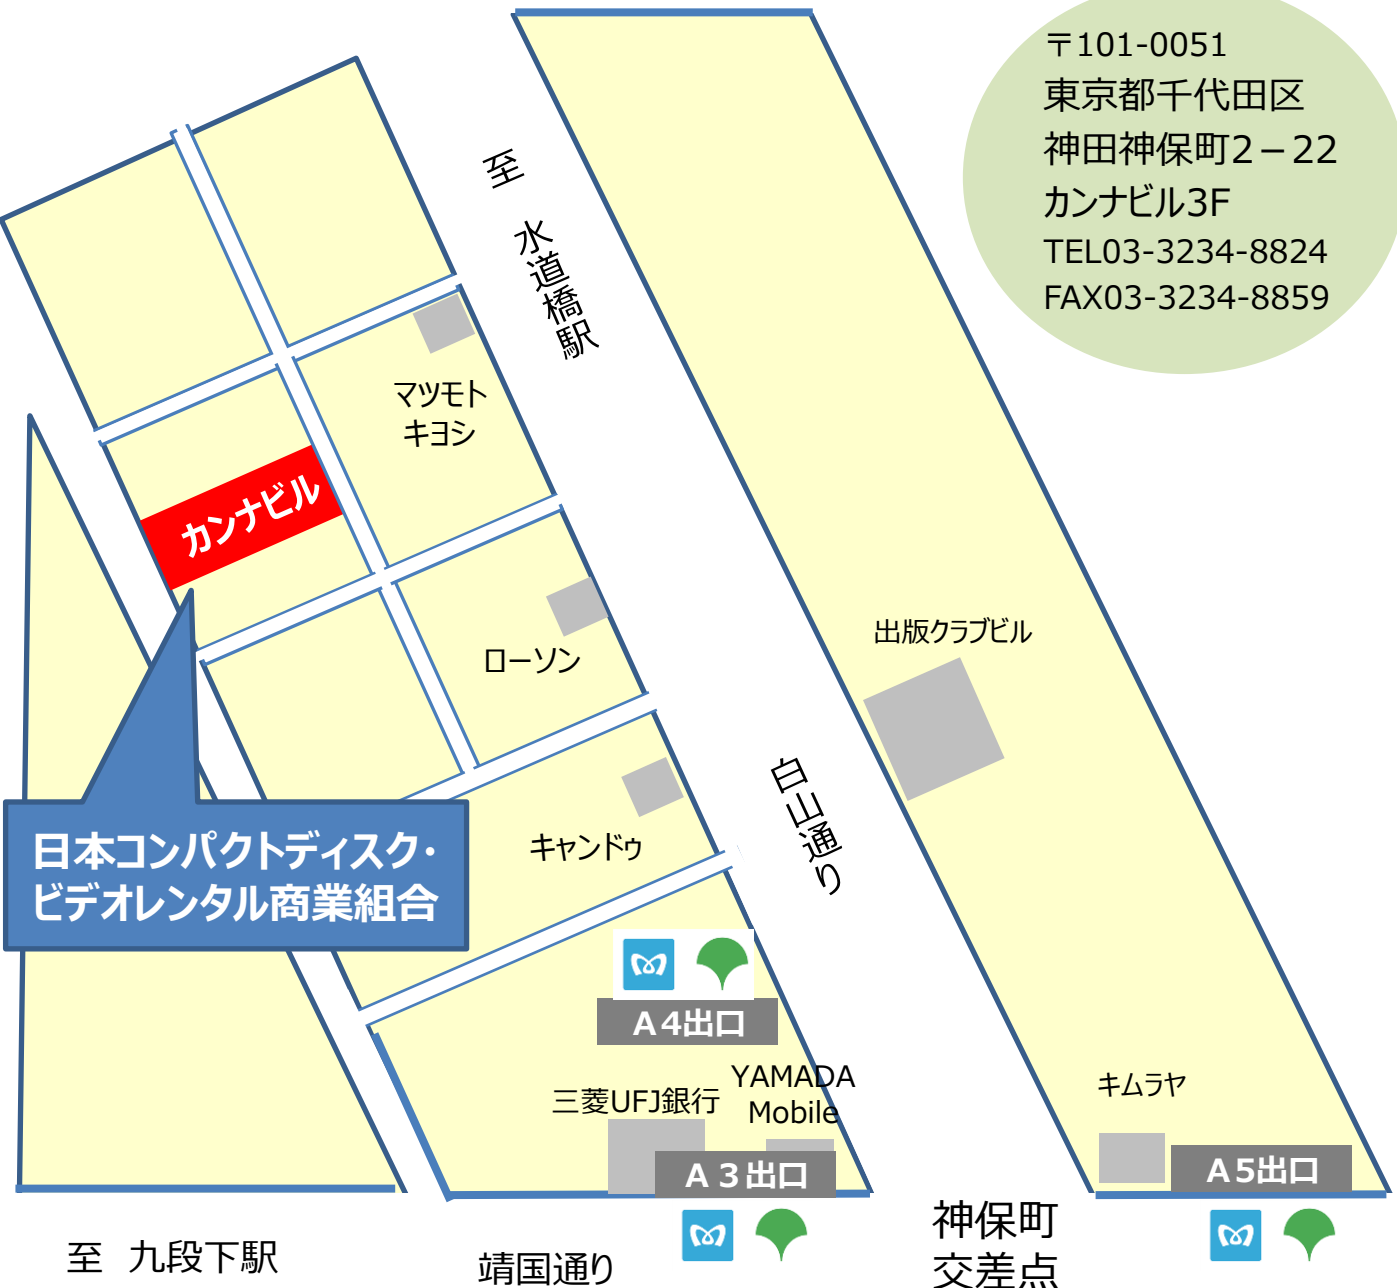

日本コンパクトディスク・ビデオレンタル商業組合 (CDV-JAPAN) 案内図

〒101-0051
東京都千代田区
神田神保町2-22
カナビル3F
TEL03-3234-8824
FAX03-3234-8859

日本コンパクトディスク・
ビデオレンタル商業組合

東京メトロ半蔵門線
都営三田線・新宿線
「神保町駅」